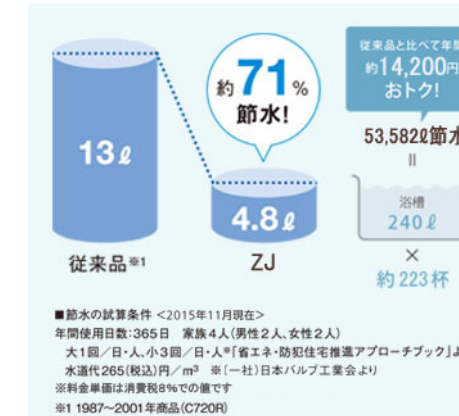

超節水+eco小で節約&エコ

環境にやさしく、しかも経済的。従来品に比べ約71%の節水が可能に。

機能一覧

プレミスト	トルネード洗浄	セルフクリーニング	オートパワー脱臭/脱臭
クリーン便座	クリーンノズル	抗菌	セフィオンテクト
eco小ボタン	おまかせ節電	タイマー節電	やわらか洗浄
おしり洗浄	ビデ洗浄	ムーブ洗浄	水勢調節
洗浄位置調節	フチなし形状	お掃除リフト	ノズルお掃除機能
便ふた着脱	オート便器洗浄[※]	リモコン便器洗浄	着座センサー
リモコン	停電時安心設計	便座・便ふたソフト閉止	暖房便座

※男子小用時(立ち姿勢)にはオート便器洗浄しません
"ウォシュレット"はTOTOの登録商標です

アクセサリ

一連紙巻器

お好きなデザインがよりくつろげる空間を演出します。